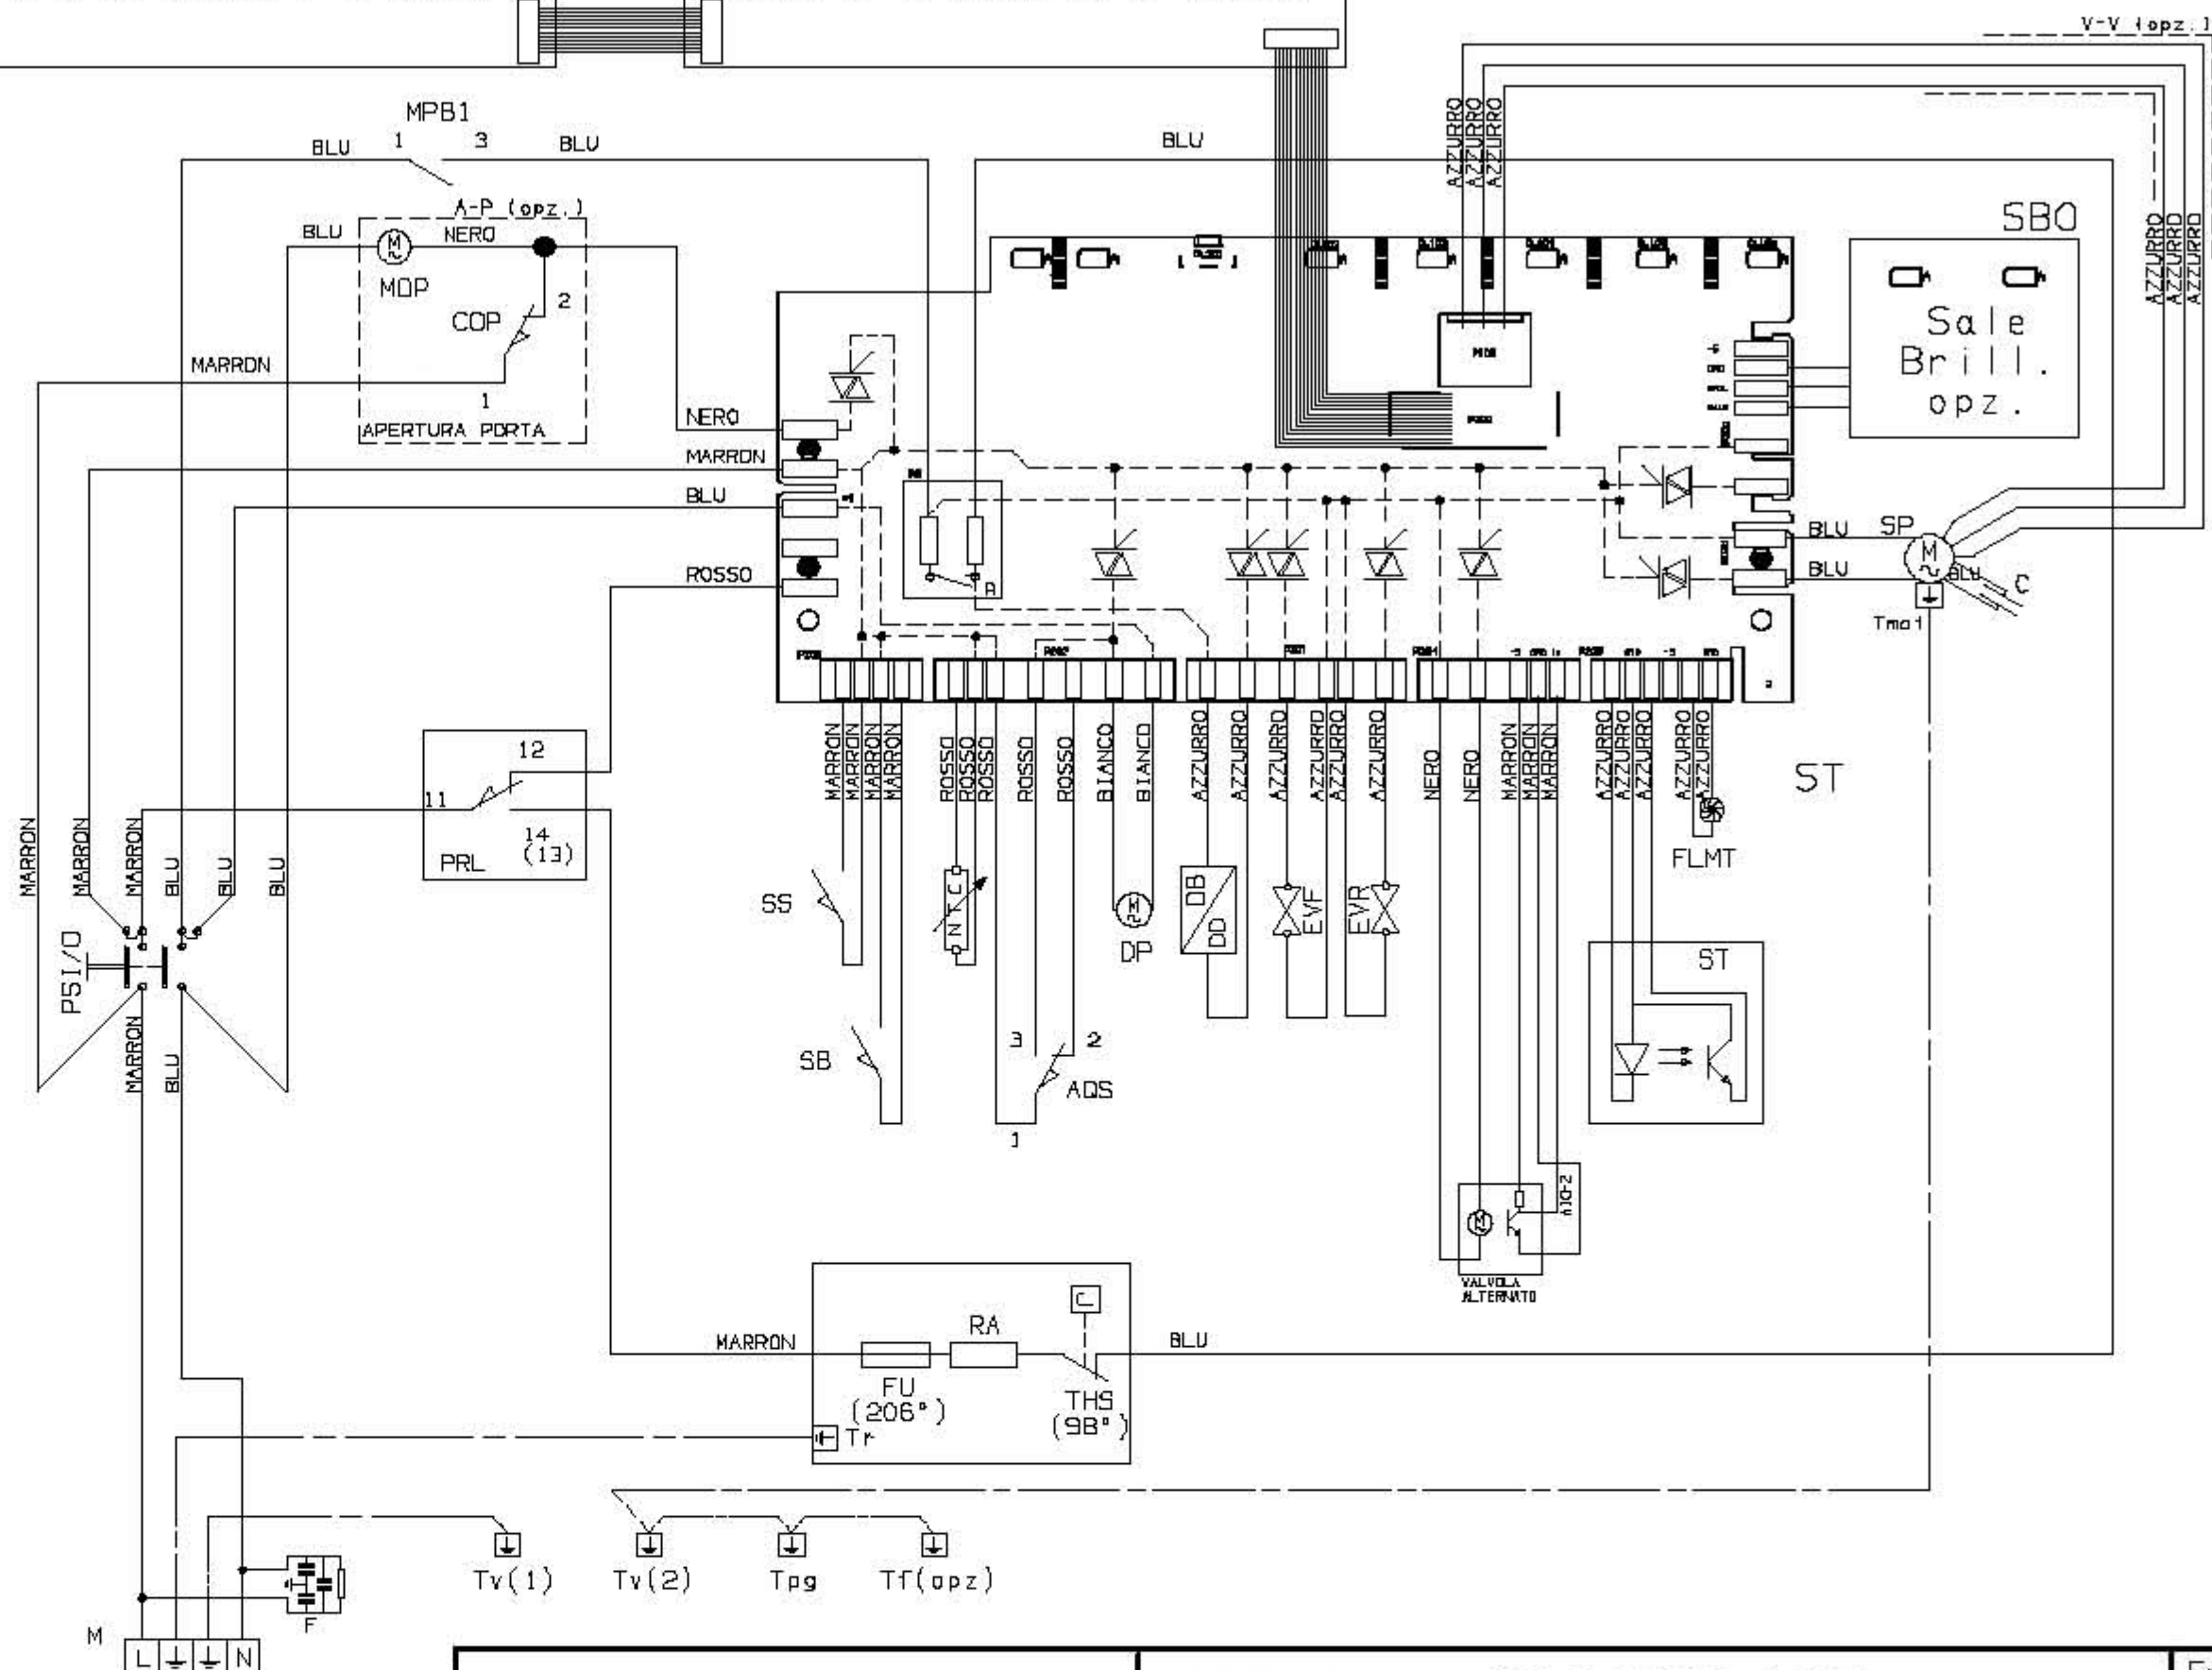

Scheda Programmi SP
(tale scheda puo' essere presente o meno)

Scheda Opzioni SO
(tale scheda puo' essere presente o meno)

Küppersbusch
FÜR KÜCHEN MIT STIL

Modell-Nr.: IGS 6908.1GE

Schaltbild-Nr.: 1 62001604 01

Ersatz für
Blatt 1
von 1 Btl.